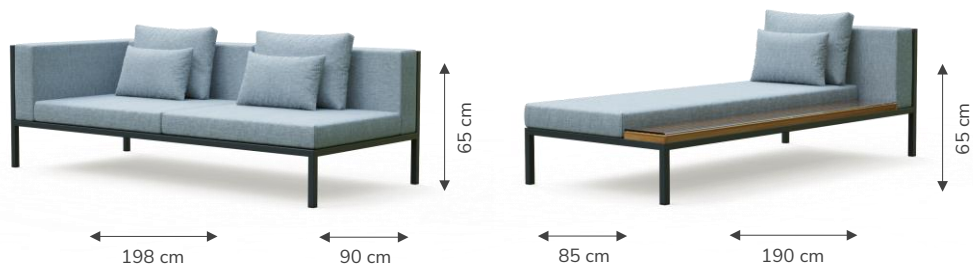

## Malaga Szary

Numer katalogowy: MAZE1-283-7021-SZARY

## Wymiary