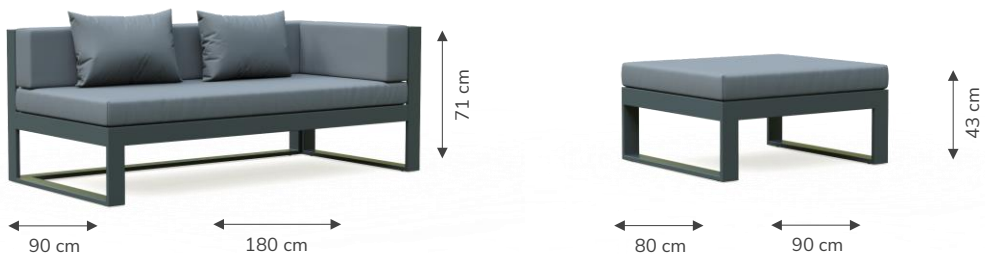

## Barcelona Szary

Numer katalogowy: BAZE1-450-7021-SZARY

## Wymiary